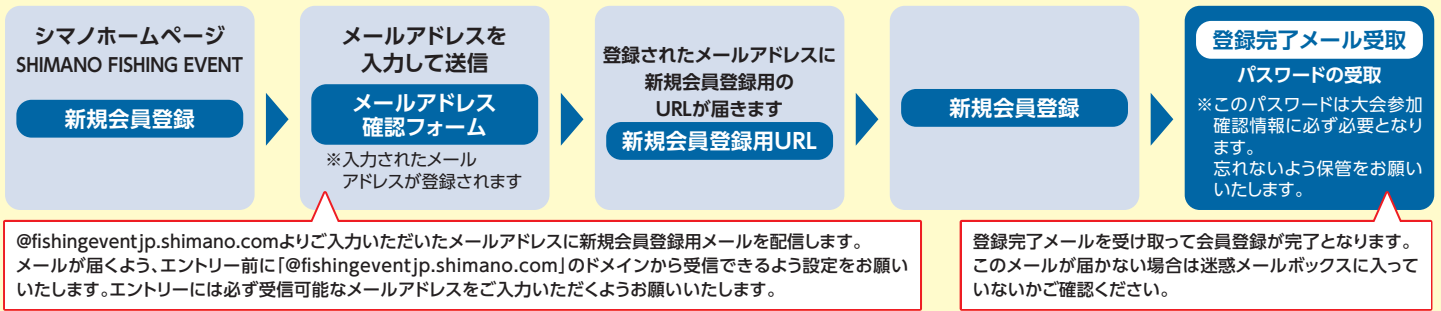

大会ご参加に関するスケジュールは全大会共通とし、以下の通りとさせていただきます。

申込開始日:2022年4月1日(金)

申込締切日:2022年4月10日(日)

当落ご案内日:2022年4月27日(水)

ご入金締切日:2022年5月8日(日)

※1:セミアイナルからの全国大会への進出者数は、2019年度開催の地

区大会で今年開催のセミアイナルに出場が決定している選手の数も含め、規定の進出者数算出方法を用いて算出しています。

※2:参加記念品代と保険料等で2,000円、残りはオトリ代です。

●開催地と大会名の呼称は年度により変わる場合があります。十分ご確認のうえお申込ください。

●参加費に日券代は含まれません。

●オトリ代は料金改定により変更される場合がありますのであらかじめご了承ください。

●釣場の状況により競技時間を変更する場合がございます。

★地区大会からセミアイナル大会、セミアイナル大会から全国大会への進出者数は、各大会当日の実参加者数、大会中止やシード選手(昨年度全国大会4位以降)の参加者数等により変更される場合があります。

インターネット申込方法

お申込はインターネット申込からの受付のみとなります。電話・FAXでの受付はいたしておりません。ご了承ください。

また、お申込前にシマノイベントメンバーズへの会員登録が必要となります。

※過去にご登録いただいていたシマノメンバーズにつきましては、サービスを終了しておりますので、参加される方は、新規登録が必要となります。

シマノイベントメンバーズの登録

シマノジャパンカップ釣り選手権大会の申込

詳しくは下記サイトにアクセスしてください

<https://fishingeventjp.shimano.com/>

ジャパンカップ全大会のインターネット申込は4月1日(金)より受付開始いたします。

上記は申込の流れですが、
実際登録時は画面に表示される
指示に沿っていただければ
誰でも簡単にお申しいただけます。

参加資格

インターネット画面記載の募集要項・規約をお読みになり、記載内容に同意いただける方。

地区大会・地区大会予備日・セミファイナル大会・セミファイナル大会予備日・全国大会のすべての日程に参加可能な方。年齢・性別は問いません。